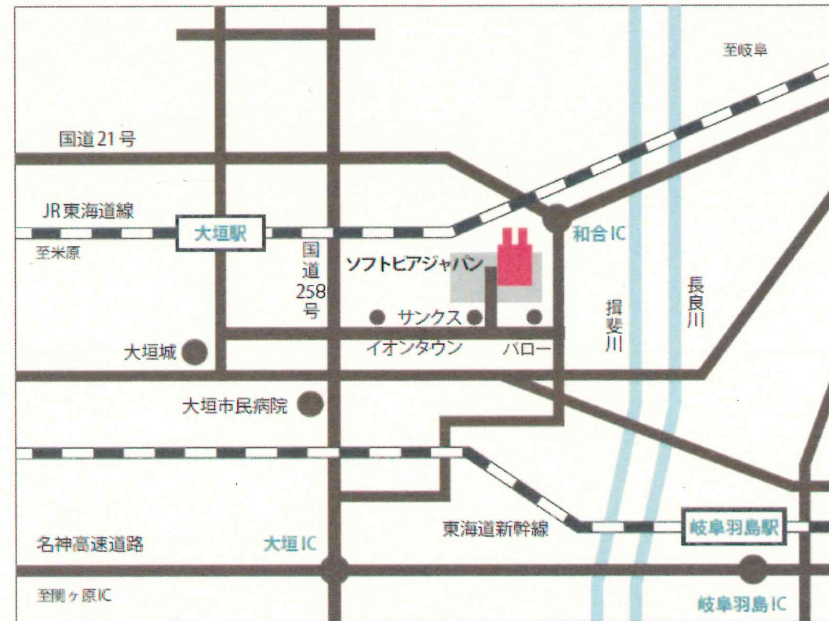

地下駐車場案内図

加賀野四丁目

小野四丁目

大垣市総合体育館

11-7

13-1

三城地区センター

貸館案内

入居案内

トップ > アクセス

アクセス

- 【国道21号線】 [和合IC]から車で約2分
- 【名神高速道路】 [大垣IC]、[岐阜羽島IC]から車で約20分
- 【JR東海道本線】 [大垣駅]から車で約5分
バスで約10分(大垣駅南口3番乗車)
(大垣～名古屋間 快速で約30分)
- 【JR東海道新幹線】 [岐阜羽島駅]から車で約20分
バスで約40分

<バス時刻表案内> 下記のサイトより、「ソフトピア線」および「羽島線(はしません)」をご参照ください。

[名阪近鉄バス株式会社 | 路線バス-路線名検索](#)