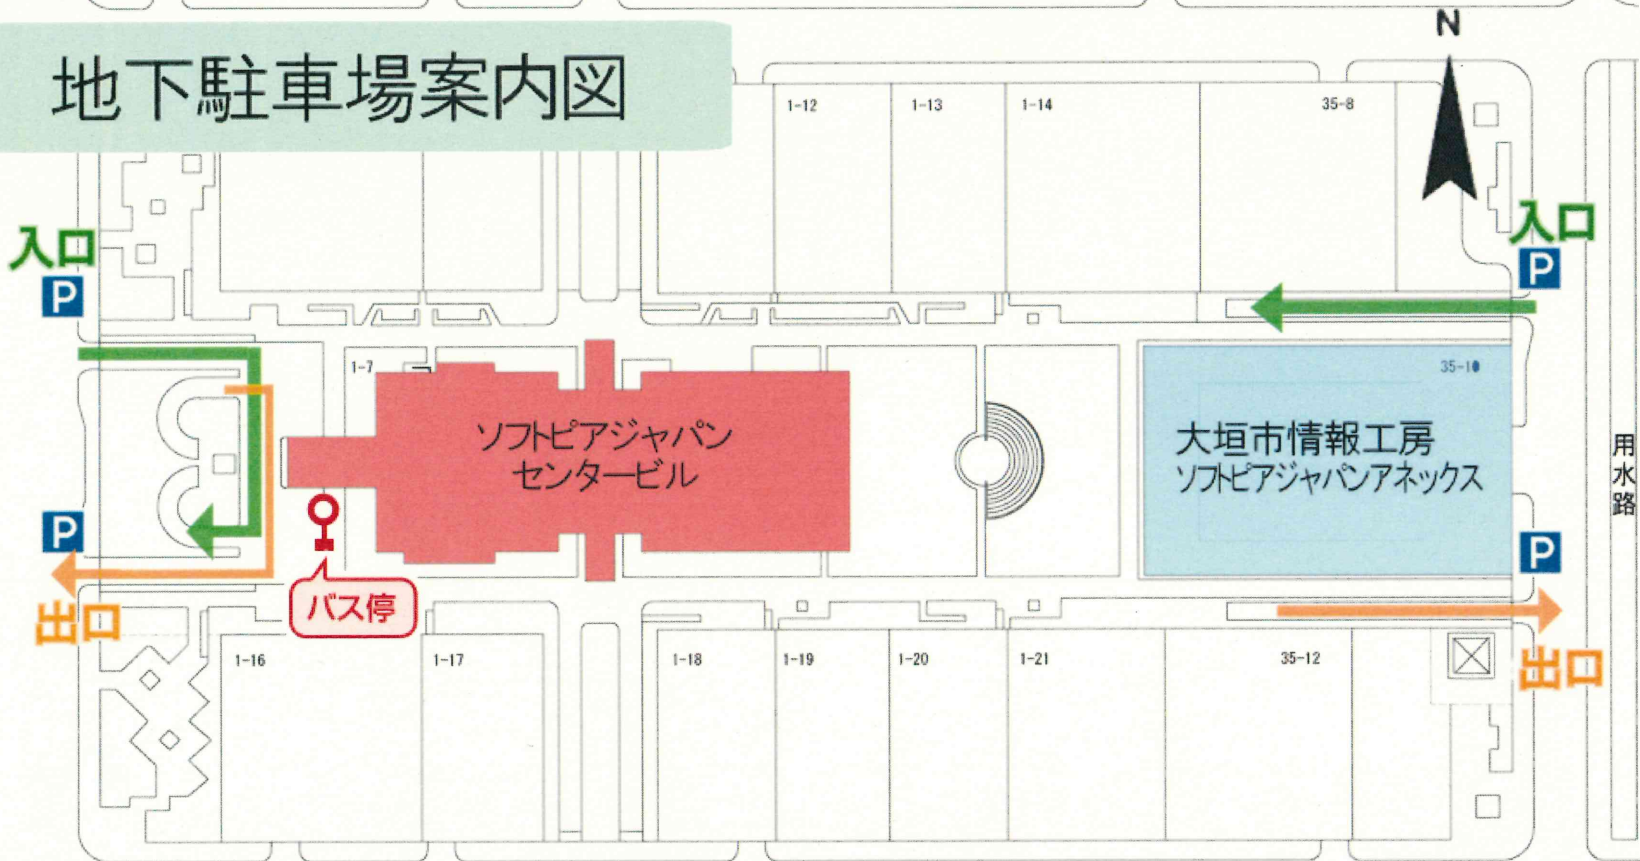

地下駐車場案内図

加賀野四丁目

小野四丁目

大垣市総合体育館

11-7

13-1

三城地区センター

貸館案内

入居案内

トップ > アクセス

アクセス

- 【国道21号線】 [和合IC]から車で約2分
- 【名神高速道路】 [大垣IC]、[岐阜羽島IC]から車で約20分
- 【JR東海道本線】 [大垣駅]から車で約5分
バスで約10分(大垣駅南口3番乗車)
(大垣～名古屋間 快速で約30分)
- 【JR東海道新幹線】 [岐阜羽島駅]から車で約20分
バスで約40分

<バス時刻表案内> 下記のサイトより、「ソフトピア線」および「羽島線(はしません)」をご参照ください。